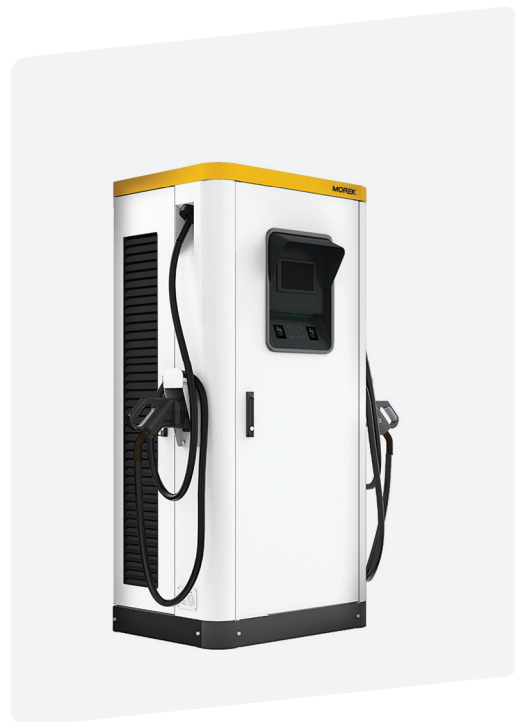

## Morek EV 120kW ülikiire laadija

Turvaline, usaldusväärne ja tõhus laadimisteenus, jälgides samal ajal laadimise olekut reaajas.

Tootekood	MEV120DRENG5CCS
Laadimisrežiim	Level 3, MODE 4
Pistiku tüüp	CCS2 pistikud
Pistikute arv	2 (CCS2 + CCS2)
Laadimise juhtimine	APP, QR-kood (valikuline), RFID
internetiühendus	Ethernet / 4G
IP kaitse	IP54
Põrutustugevus	IK10
Ekraan	7-tolline puutetundlik LCD
Ekraani kõrgus maast, mm	1265
Sideprotokoll	OCPP1.6J (OCPP2.0 valmidus)
Elektrijaotus	Jah
Raport	Täielik OCPP tugi
Sertifikaat	CE-sertifikaat
Standard	IEC61851-1 / IEC62196-3
Korpuse materjal	Tsingitud teras
Jahutusmeetod	Sundõhujahutus
Toitevõrgu konfiguratsioon	TN-S/TN-C-S/TT
Maksimaalne efektiivsus	>95%
Võimsustegur (täiskoormusel)	≥0.99
Võimsusmõõtjad	Jah
AC sisendvõimsus	AC 400 V (AC 323 V ~ AC 437 V)
Müra	≤60 dB
Ooteseisundi tarbimine	≤99 W
Sisendvool	194 A (0 ~ 228 A)
Väljundvõimsus	120 kW (max)
DC väljundpinge vahemik	150 V ~ 1000 V DC
DC väljundvool	0 ~ 200 A
Võimsuse piiramine	Saadaval
Hoiustustemperatuur	-40 kuni 70°C
Töötemperatuur	-30 kuni 55°C
Niiskus	5% ~ 95% (kondensatsioonivaba)
Kõrgus merepinnast	≤2000 m
Kaitseastmed	Sisend-üle-/alapingekaitse, väljundi ülepingskaitse, lühisekaitse, ülevoolukaitse
Mõõtmed mm	1700 (k) x800 (l) x600 (s)
Kaal kg	310
Garantii	36 kuud

- **DC 120 kW DC**
- **7" LCD ekraan**
- **LAN, 4G, RFID**
- **5 m kaablid**
- **2 CCS2 pistikut**